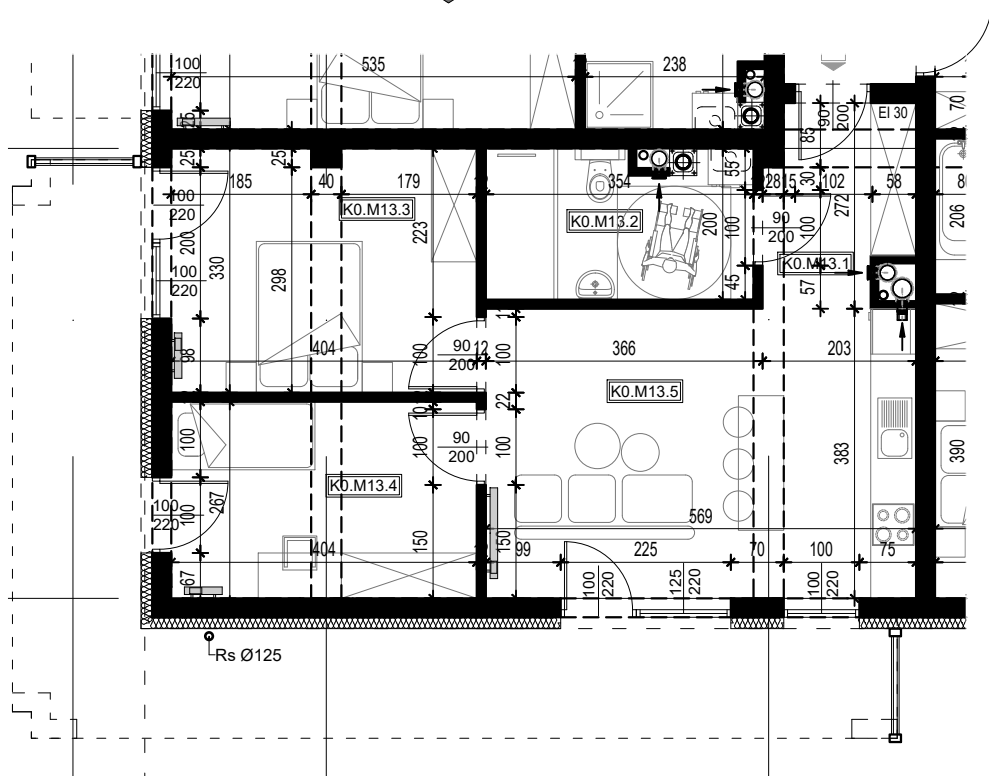

# OSIEDLE BŁĘKITNE

Jarosław, ul. Konfederacka

mieszkanie nr 13

parter

C-3  
3 POKOJE  
POW. UŻYTKOWA  
56,85m<sup>2</sup>

KO.M13.1	Komunikacja	4,86	
KO.M13.2	Łazienka	6,75	
KO.M13.3	Pokój	12,95	
KO.M13.4	Pokój	10,50	
KO.M13.5	Kuchnia + salon	21,79	56,85

skala 1:100