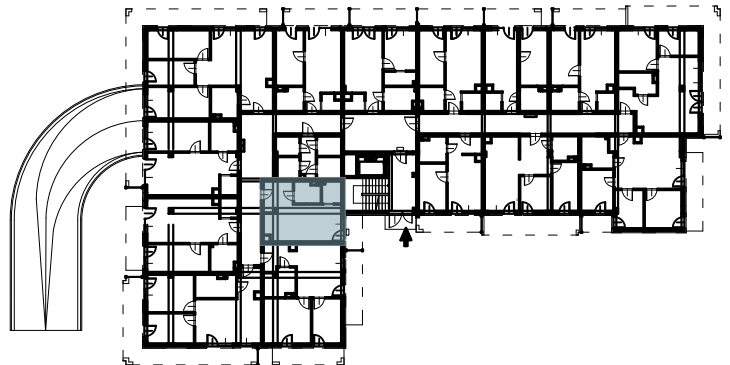

# OSIEDLE BŁĘKITNE

Jarosław, ul. Konfederacka

mieszkanie nr 15

parter

A-1  
1 POKÓJ  
POW. UŻYTKOWA  
32,82m<sup>2</sup>

KO.M15.1	Komunikacja	6,07	
KO.M15.2	Łazienka	4,05	
KO.M15.3	Pokój	19,64	
KO.M15.4	Pom. porządkowe	3,13	32,82

skala 1:100