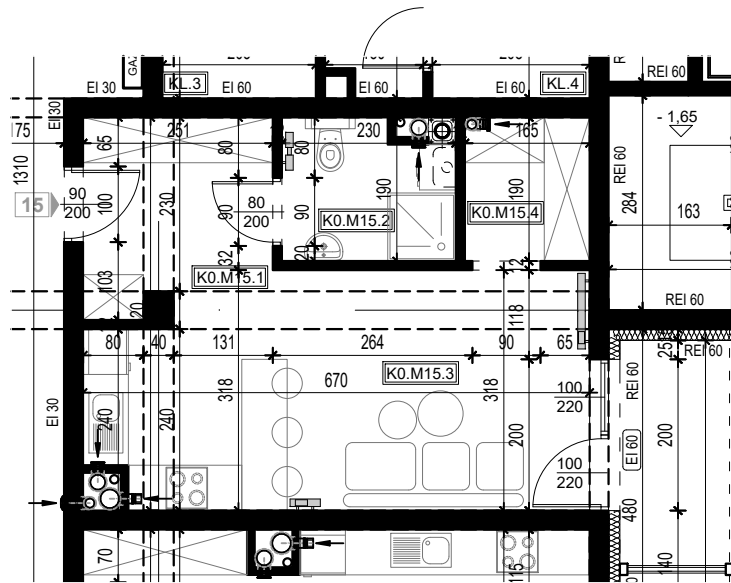

# OSIEDLE BŁĘKITNE

Jarosław, ul. Konfederacka

mieszkanie nr 15

parter

A-1  
1 POKÓJ  
POW. UŻYTKOWA  
32,82m<sup>2</sup>

KO.M15.1	Komunikacja	6,07	
KO.M15.2	Łazienka	4,05	
KO.M15.3	Pokój	19,64	
KO.M15.4	Pom. porządkowe	3,13	32,82

skala 1:100