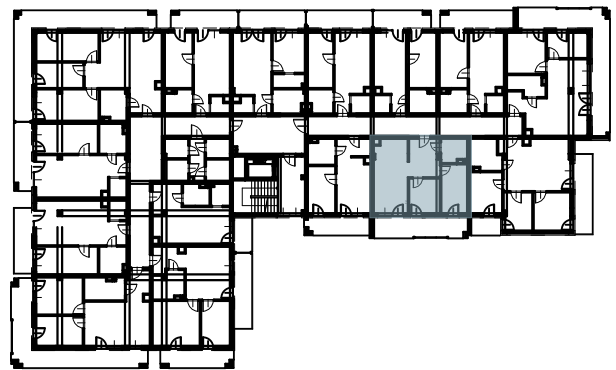

OSIEDLE BŁĘKITNE

Jarosław, ul. Konfederacka

mieszkanie nr 17

I piętro

C-5
3 POKOJE
POW. UŻYTKOWA
49,38m²

K1.M17.1	Komunikacja	8,87	
K1.M17.2	Łazienka	4,40	
K1.M17.3	Pokój	9,52	
K1.M17.4	Pokój	7,95	
K1.M17.5	Kuchnia + salon	18,64	49,38

skala 1:100