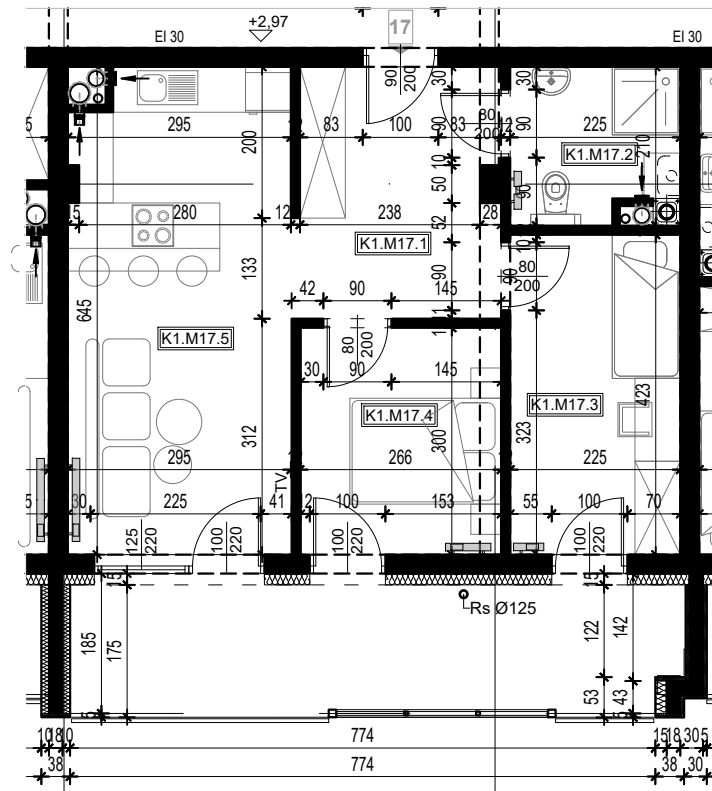

OSIEDLE BŁĘKITNE

Jarosław, ul. Konfederacka

mieszkanie nr 17

I piętro

C-5
3 POKOJE
POW. UŻYTKOWA
49,38m²

K1.M17.1	Komunikacja	8,87	
K1.M17.2	Łazienka	4,40	
K1.M17.3	Pokój	9,52	
K1.M17.4	Pokój	7,95	
K1.M17.5	Kuchnia + salon	18,64	49,38

skala 1:100