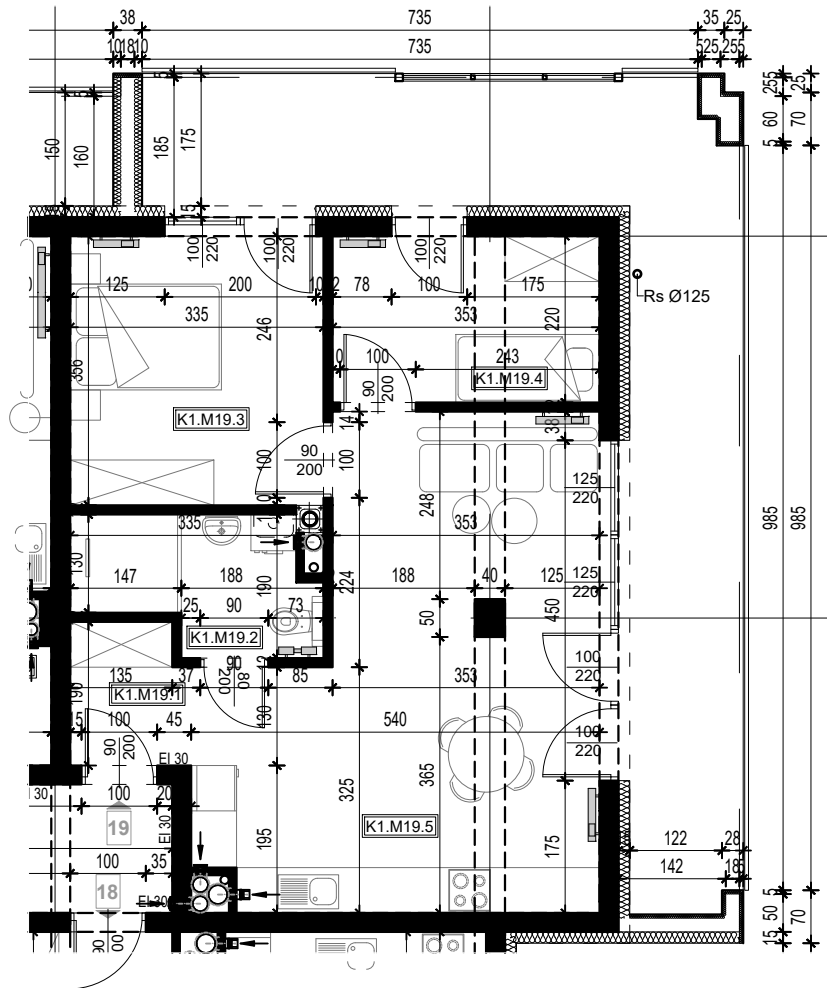

OSIEDLE BŁĘKITNE

Jarosław, ul. Konfederacka

mieszkanie nr 19

I piętro

C-6
3 POKOJE
POW. UŻYTKOWA
56,86m²

K1.M19.1	Komunikacja	5,32	
K1.M19.2	Łazienka	5,15	
K1.M19.3	Pokój	11,93	
K1.M19.4	Pokój	7,77	
K1.M19.5	Kuchnia + salon	26,69	56,86

skala 1:100