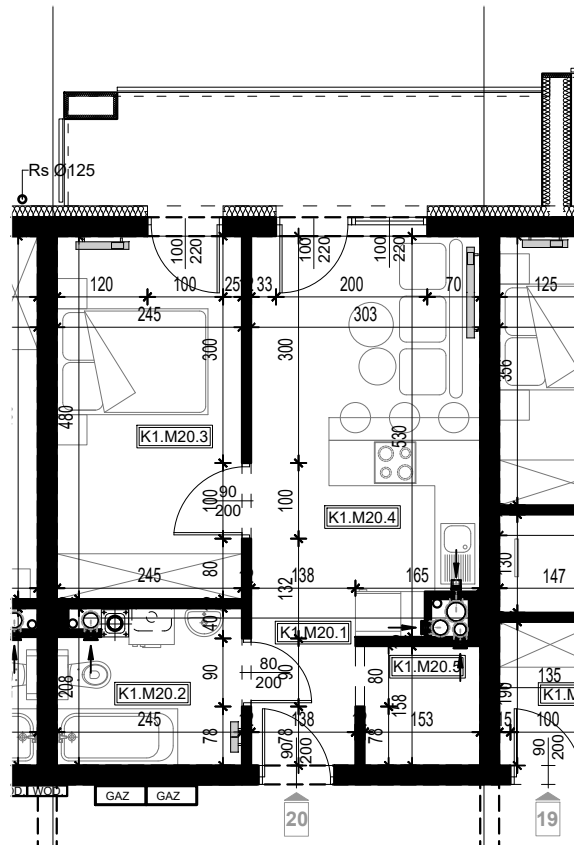

# OSIEDLE BŁĘKITNE

Jarosław, ul. Konfederacka

mieszkanie nr 20

I piętro

B-10  
2 POKOJE  
POW. UŻYTKOWA  
36,88m<sup>2</sup>

|          |                 |       |       |
|----------|-----------------|-------|-------|
| K1.M20.1 | Komunikacja     | 3,04  |       |
| K1.M20.2 | Łazienka        | 4,74  |       |
| K1.M20.3 | Pokój           | 11,76 |       |
| K1.M20.4 | Kuchnia + salon | 14,92 |       |
| K1.M20.5 | Pom. porządkowe | 2,42  | 36,88 |

skala 1:100