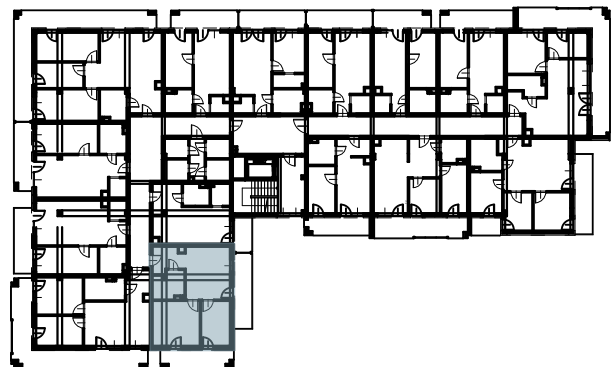

OSIEDLE BŁĘKITNE

Jarosław, ul. Konfederacka

mieszkanie nr 29

I piętro

C-8
3 POKOJE
POW. UŻYTKOWA
54,74m²

K1.M29.1	Komunikacja	5,57	
K1.M29.2	Łazienka	5,96	
K1.M29.3	Pokój	15,82	
K1.M29.4	Pokój	9,75	
K1.M29.5	Kuchnia + salon	17,54	54,74

skala 1:100