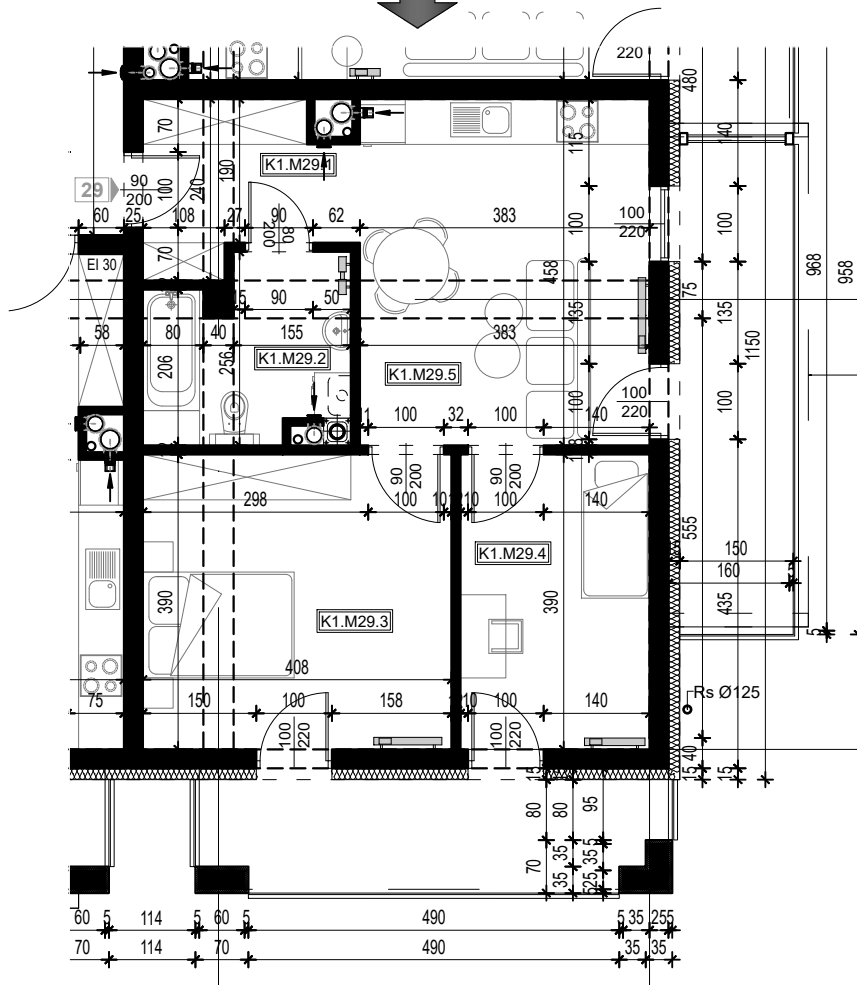

OSIEDLE BŁĘKITNE

Jarosław, ul. Konfederacka

mieszkanie nr 29

I piętro

C-8
3 POKOJE
POW. UŻYTKOWA
54,74m²

K1.M29.1	Komunikacja	5,57	
K1.M29.2	Łazienka	5,96	
K1.M29.3	Pokój	15,82	
K1.M29.4	Pokój	9,75	
K1.M29.5	Kuchnia + salon	17,54	54,74

skala 1:100