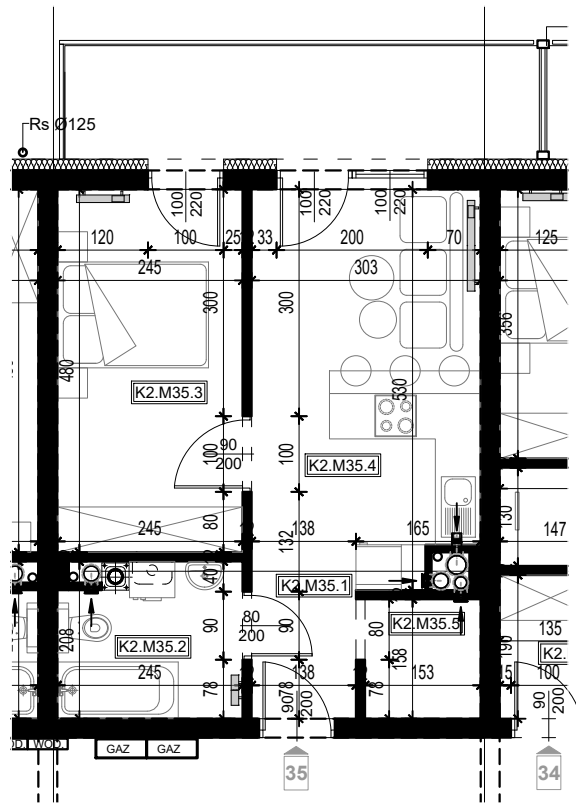

OSIEDLE BŁĘKITNE

Jarosław, ul. Konfederacka

mieszkanie nr 35

II piętro

B-18
2 POKOJE
POW. UŻYTKOWA
36,88m²

K2.M35.1	Komunikacja	3,04	
K2.M35.2	Łazienka	4,74	
K2.M35.3	Pokój	11,76	
K2.M35.4	Kuchnia + salon	14,92	
K2.M35.5	Pom. porządkowe	2,42	36,88

skala 1:100