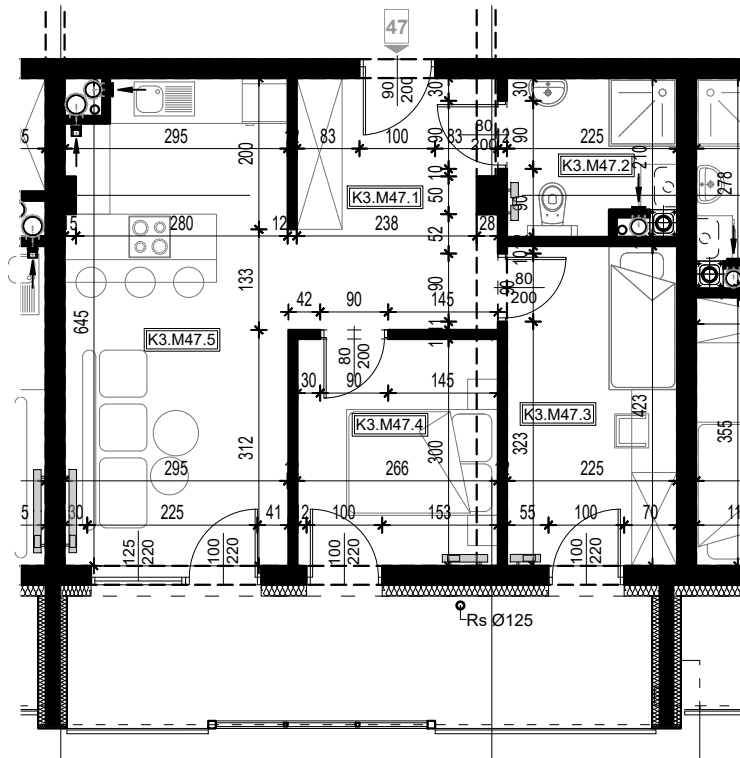

OSIEDLE BŁĘKITNE

Jarosław, ul. Konfederacka

mieszkanie nr 47

III piętro

C-13
3 POKOJE
POW. UŻYTKOWA
49,38m²

K3.M47.1	Komunikacja	8,87	
K3.M47.2	Łazienka	4,40	
K3.M47.3	Pokój	9,52	
K3.M47.4	Pokój	7,95	
K3.M47.5	Kuchnia + salon	18,64	49,38

skala 1:100