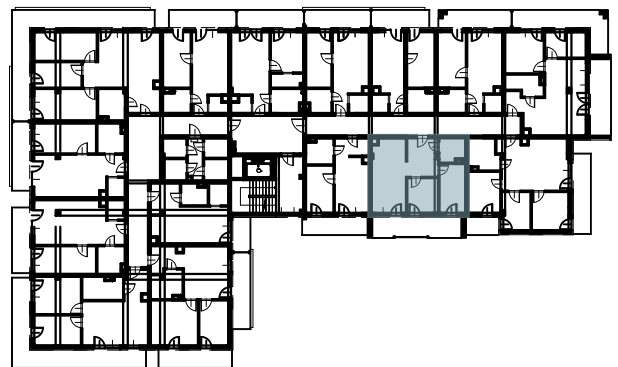

OSIEDLE BŁĘKITNE

Jarosław, ul. Konfederacka

mieszkanie nr 47

III piętro

C-13
3 POKOJE
POW. UŻYTKOWA
49,38m²

K3.M47.1	Komunikacja	8,87	
K3.M47.2	Łazienka	4,40	
K3.M47.3	Pokój	9,52	
K3.M47.4	Pokój	7,95	
K3.M47.5	Kuchnia + salon	18,64	49,38

skala 1:100