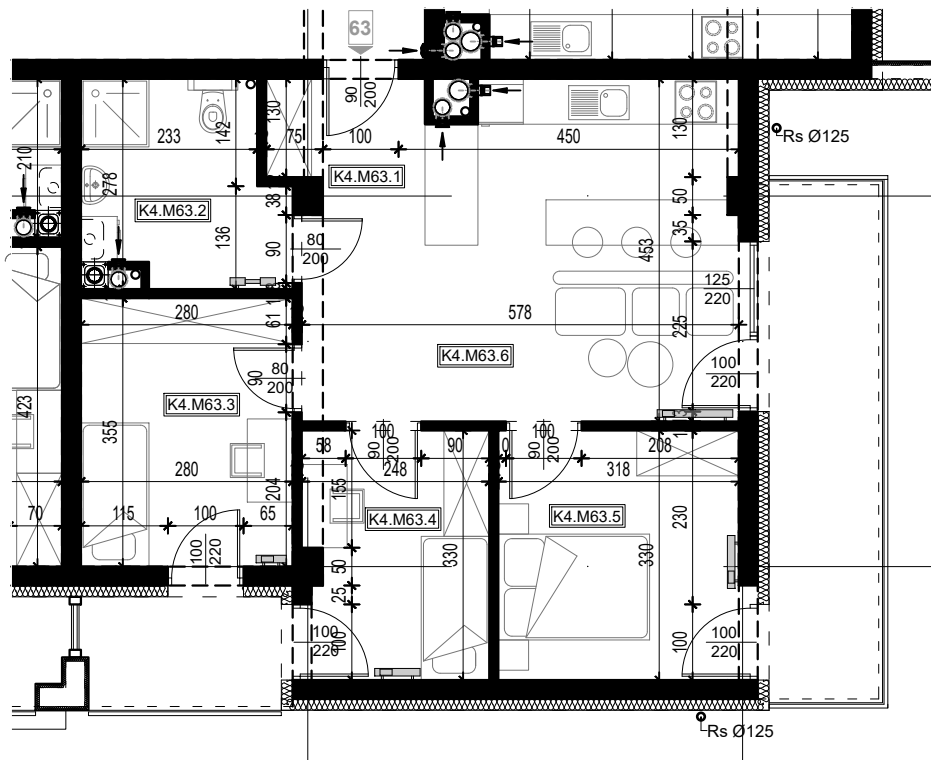

OSIEDLE BŁĘKITNE

Jarosław, ul. Konfederacka

mieszkanie nr 63

IV piętro

D-9
4 POKOJE
POW. UŻYTKOWA
61,25m²

K4.M63.1	Komunikacja	4,87	
K4.M63.2	Łazienka	6,79	
K4.M63.3	Pokój	9,94	
K4.M63.4	Pokój	7,87	
K4.M63.5	Pokój	10,49	
K4.M63.6	Kuchnia + salon	21,29	61,25

skala 1:100