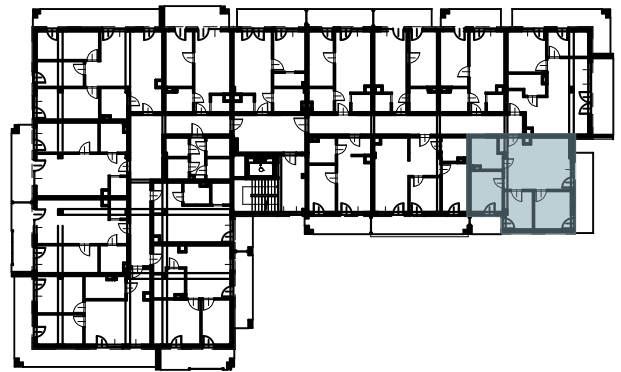

OSIEDLE BŁĘKITNE

Jarosław, ul. Konfederacka

mieszkanie nr 63

IV piętro

D-9
4 POKOJE
POW. UŻYTKOWA
61,25m²

K4.M63.1	Komunikacja	4,87	
K4.M63.2	Łazienka	6,79	
K4.M63.3	Pokój	9,94	
K4.M63.4	Pokój	7,87	
K4.M63.5	Pokój	10,49	
K4.M63.6	Kuchnia + salon	21,29	61,25

skala 1:100