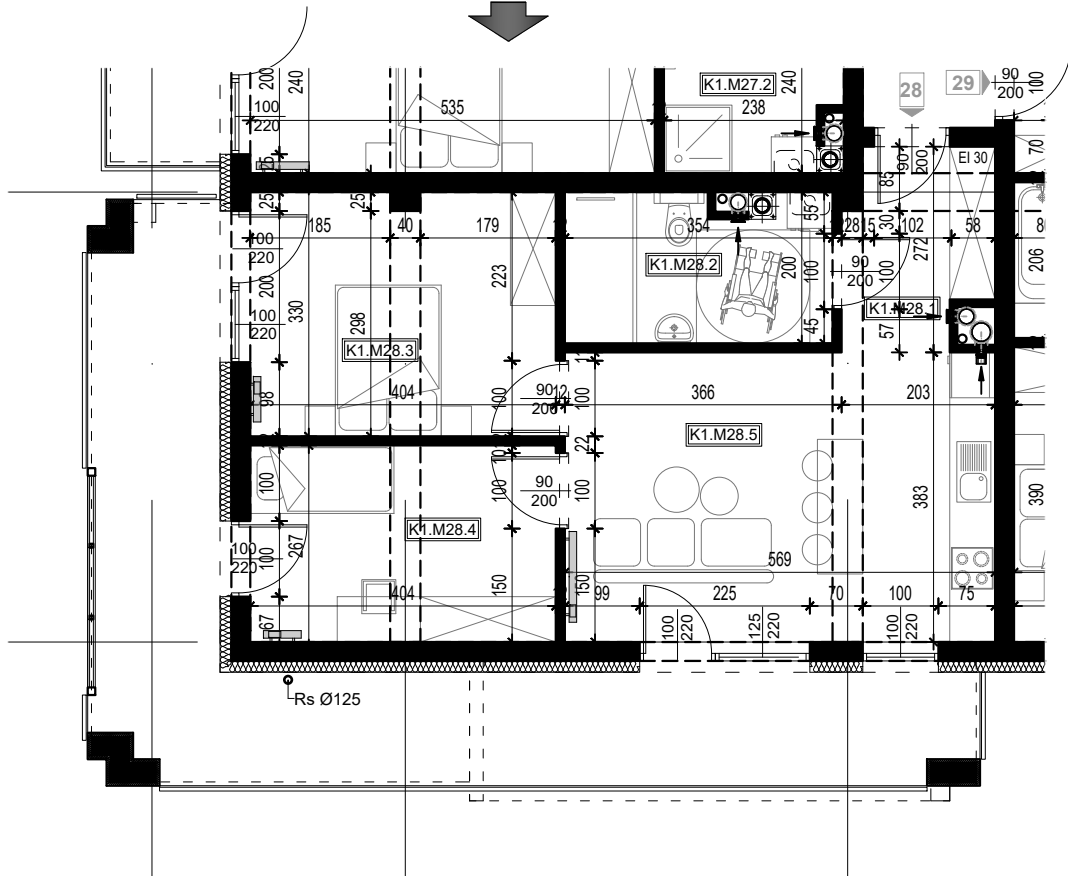

# OSIEDLE BŁĘKITNE

Jarosław, ul. Konfederacka

mieszkanie nr 28

I piętro

C-7  
3 POKOJE  
POW. UŻYTKOWA  
56,85m<sup>2</sup>

K1.M28.1	Komunikacja	4,86	
K1.M28.2	Łazienka	6,75	
K1.M28.3	Pokój	12,95	
K1.M28.4	Pokój	10,50	
K1.M28.5	Kuchnia + salon	21,79	56,85

skala 1:100