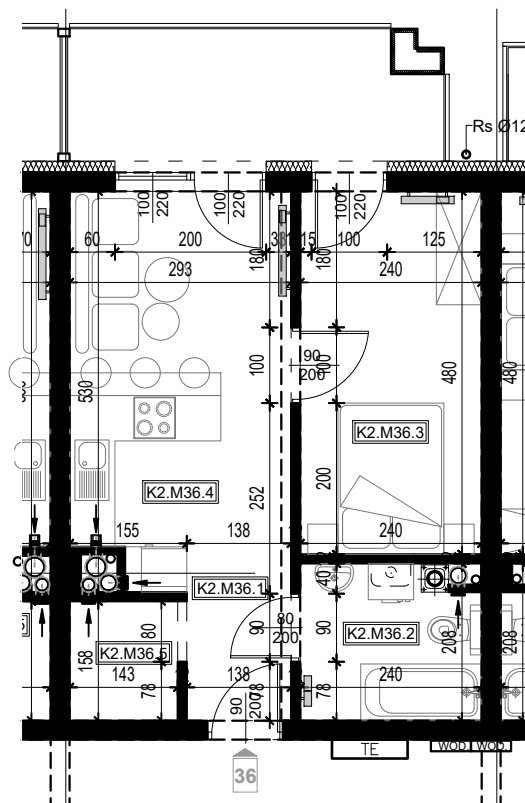

OSIEDLE BŁĘKITNE

Jarosław, ul. Konfederacka

mieszkanie nr 36

II piętro

B-19
2 POKOJE
POW. UŻYTKOWA
35,91m²

K2.M36.1	Komunikacja	3,04	
K2.M36.2	Łazienka	4,70	
K2.M36.3	Pokój	11,52	
K2.M36.4	Kuchnia + salon	14,39	
K2.M36.5	Pom. porządkowe	2,26	35,91

skala 1:100