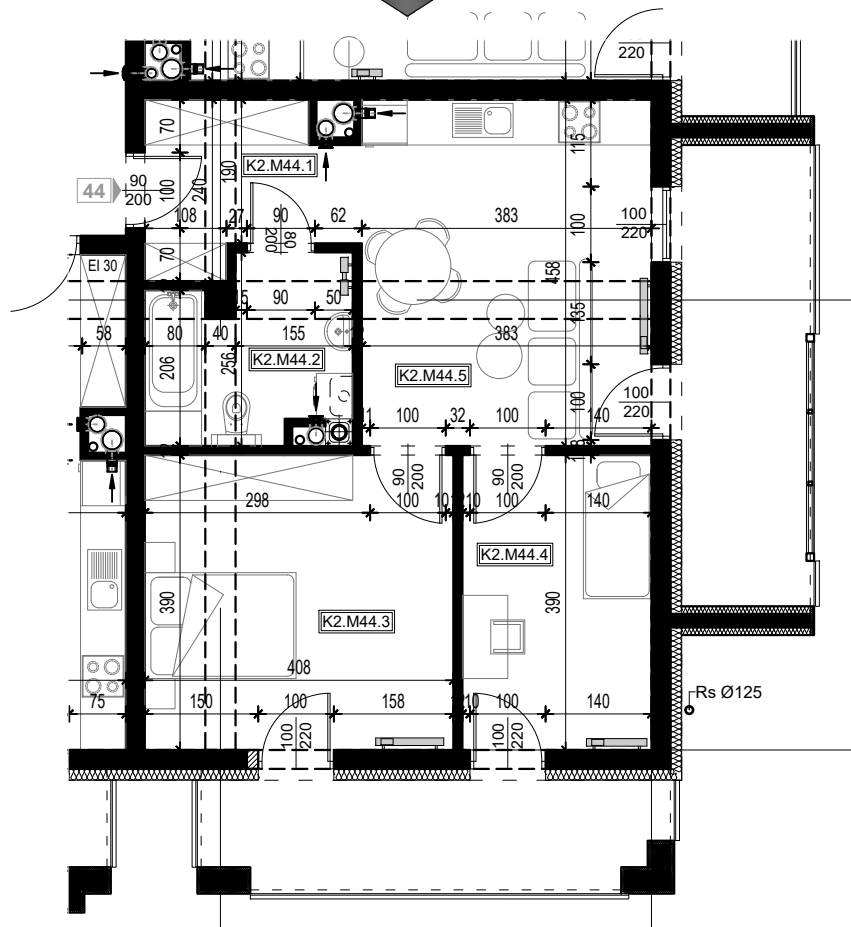

OSIEDLE BŁĘKITNE

Jarosław, ul. Konfederacka

mieszkanie nr 44

II piętro

C-12
3 POKOJE
POW. UŻYTKOWA
54,74m²

K2.M44.1	Komunikacja	5,57	
K2.M44.2	Łazienka	5,96	
K2.M44.3	Pokój	15,92	
K2.M44.4	Pokój	9,75	
K2.M44.5	Kuchnia + salon	17,54	54,74

skala 1:100