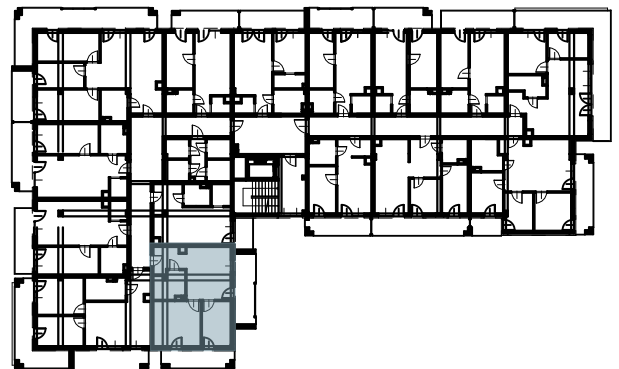

OSIEDLE BŁĘKITNE

Jarosław, ul. Konfederacka

mieszkanie nr 44

II piętro

C-12
3 POKOJE
POW. UŻYTKOWA
54,74m²

K2.M44.1	Komunikacja	5,57	
K2.M44.2	Łazienka	5,96	
K2.M44.3	Pokój	15,92	
K2.M44.4	Pokój	9,75	
K2.M44.5	Kuchnia + salon	17,54	54,74

skala 1:100