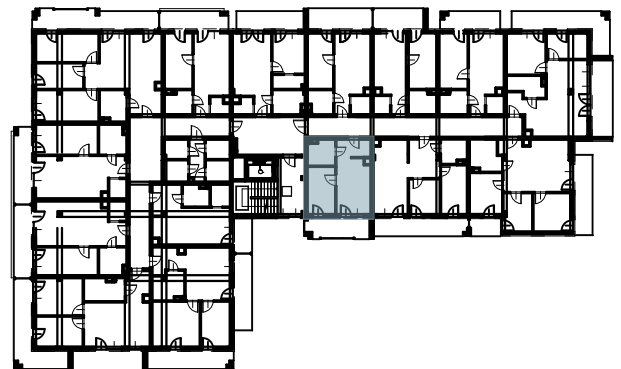

# OSIEDLE BŁĘKITNE

Jarosław, ul. Konfederacka

mieszkanie nr 76

V piętro

B-41  
2 POKOJE  
POW. UŻYTKOWA  
33,20m<sup>2</sup>

K5.M76.1	Komunikacja	4,59	
K5.M76.2	Łazienka	5,01	
K5.M76.3	Pokój	9,68	
K5.M76.4	Kuchnia + salon	13,92	33,20

skala 1:100