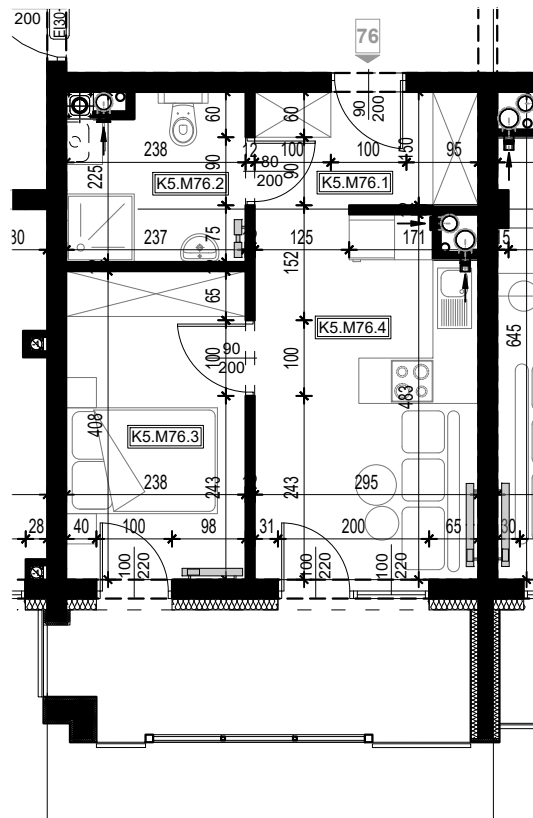

# OSIEDLE BŁĘKITNE

Jarosław, ul. Konfederacka

mieszkanie nr 76

V piętro

B-41  
2 POKOJE  
POW. UŻYTKOWA  
33,20m<sup>2</sup>

K5.M76.1	Komunikacja	4,59	
K5.M76.2	Łazienka	5,01	
K5.M76.3	Pokój	9,68	
K5.M76.4	Kuchnia + salon	13,92	33,20

skala 1:100