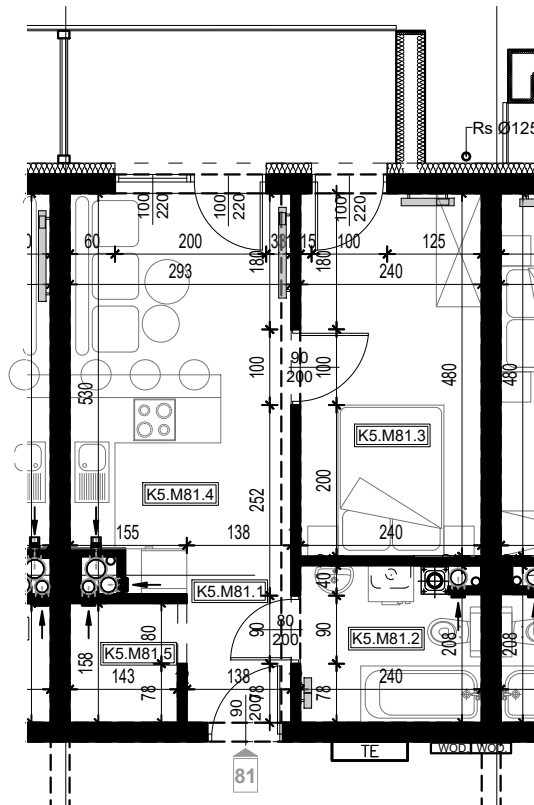

OSIEDLE BŁĘKITNE

Jarosław, ul. Konfederacka

mieszkanie nr 81

V piętro

B-43
2 POKOJE
POW. UŻYTKOWA
35,91m²

K5.M81.1	Komunikacja	3,04	
K5.M81.2	Łazienka	4,70	
K5.M81.3	Pokój	11,52	
K5.M81.4	Kuchnia + salon	14,39	
K5.M81.5	Pom. porządkowe	2,26	35,91

skala 1:100