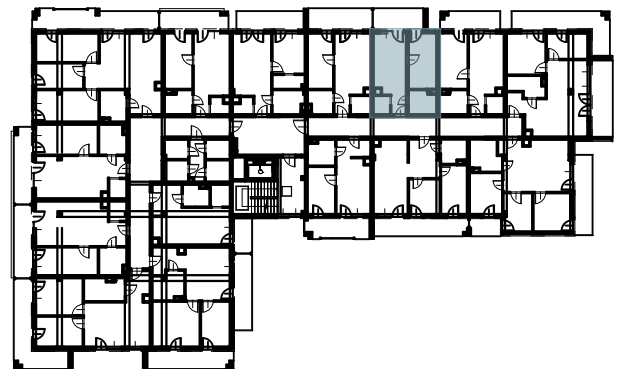

OSIEDLE BŁĘKITNE

Jarosław, ul. Konfederacka

mieszkanie nr 81

V piętro

B-43
2 POKOJE
POW. UŻYTKOWA
35,91m²

K5.M81.1	Komunikacja	3,04	
K5.M81.2	Łazienka	4,70	
K5.M81.3	Pokój	11,52	
K5.M81.4	Kuchnia + salon	14,39	
K5.M81.5	Pom. porządkowe	2,26	35,91

skala 1:100