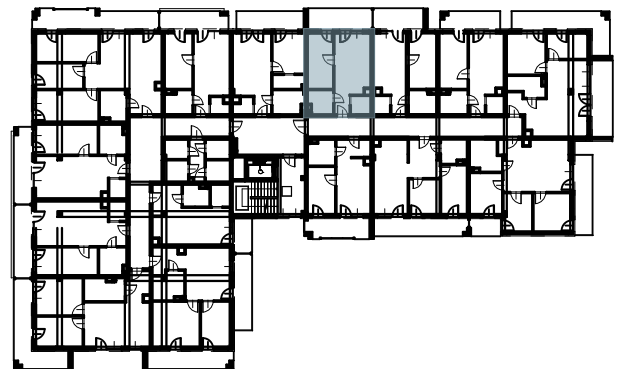

OSIEDLE BŁĘKITNE

Jarosław, ul. Konfederacka

mieszkanie nr 82

V piętro

B-44
2 POKOJE
POW. UŻYTKOWA
35,96m²

K5.M82.1	Komunikacja	2,87	
K5.M82.2	Łazienka	4,25	
K5.M82.3	Pokój	10,56	
K5.M82.4	Kuchnia + salon	15,56	
K5.M82.5	Pom. porządkowe	2,70	35,96

skala 1:100