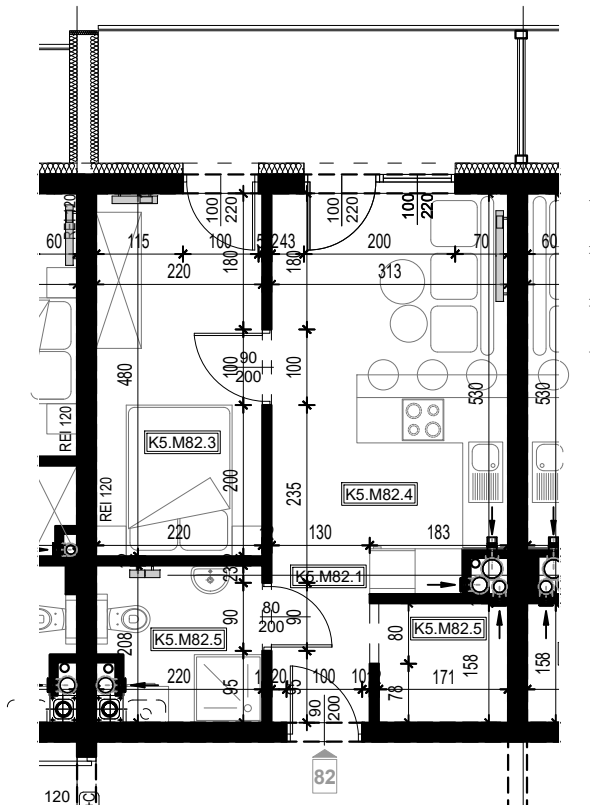

OSIEDLE BŁĘKITNE

Jarosław, ul. Konfederacka

mieszkanie nr 82

V piętro

B-44
2 POKOJE
POW. UŻYTKOWA
35,96m²

K5.M82.1	Komunikacja	2,87	
K5.M82.2	Łazienka	4,25	
K5.M82.3	Pokój	10,56	
K5.M82.4	Kuchnia + salon	15,56	
K5.M82.5	Pom. porządkowe	2,70	35,96

skala 1:100