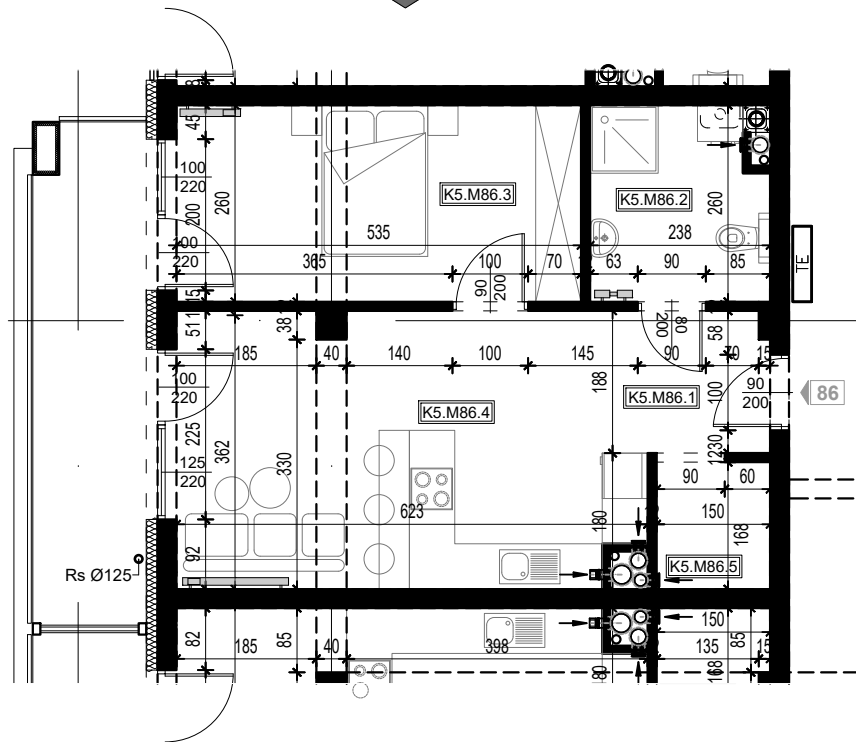

OSIEDLE BŁĘKITNE

Jarosław, ul. Konfederacka

mieszkanie nr 86

V piętro

B-47
2 POKOJE
POW. UŻYTKOWA
47,70m²

K5.M86.1	Komunikacja	4,12	
K5.M86.2	Łazienka	5,86	
K5.M86.3	Pokój	13,91	
K5.M86.4	Kuchnia + salon	21,29	
K5.M86.5	Pom.porządkowe	2,52	47,70

skala 1:100