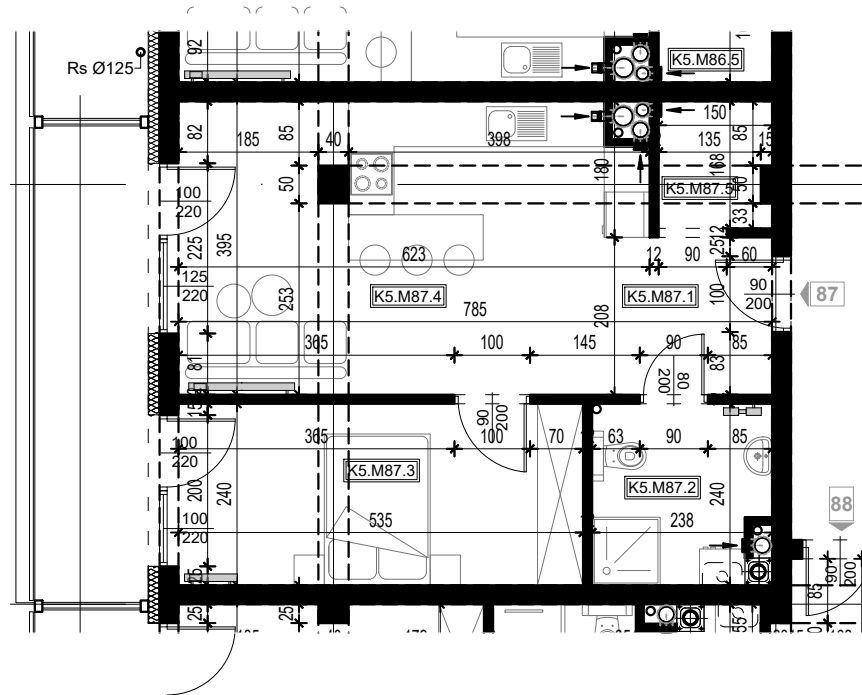

# OSIEDLE BŁĘKITNE

Jarosław, ul. Konfederacka

mieszkanie nr 87

V piętro

**B-48**  
2 POKOJE  
POW. UŻYTKOWA  
**47,66m<sup>2</sup>**

K5.M87.1	Komunikacja	4,62	
K5.M87.2	Łazienka	5,39	
K5.M87.3	Pokój	12,84	
K5.M87.4	Kuchnia + salon	22,36	
K5.M87.5	Pom.porządkowe	2,45	47,66

skala 1:100