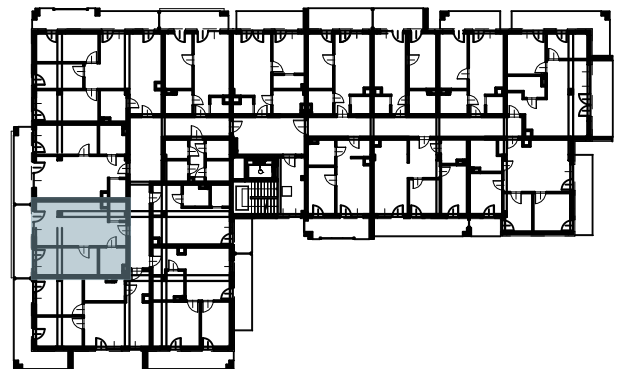

# OSIEDLE BŁĘKITNE

Jarosław, ul. Konfederacka

mieszkanie nr 87

V piętro

**B-48**  
2 POKOJE  
POW. UŻYTKOWA  
**47,66m<sup>2</sup>**

K5.M87.1	Komunikacja	4,62	
K5.M87.2	Łazienka	5,39	
K5.M87.3	Pokój	12,84	
K5.M87.4	Kuchnia + salon	22,36	
K5.M87.5	Pom.porządkowe	2,45	47,66

skala 1:100