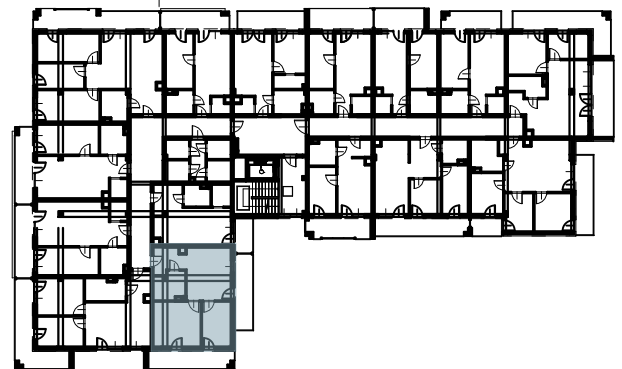

# OSIEDLE BŁĘKITNE

Jarosław, ul. Konfederacka

mieszkanie nr 89

V piętro

C-24  
3 POKOJE  
POW. UŻYTKOWA  
54,74m<sup>2</sup>

K5.M89.1	Komunikacja	5,57	
K5.M89.2	Łazienka	5,96	
K5.M89.3	Pokój	15,92	
K5.M89.4	Pokój	9,75	
K5.M89.5	Kuchnia + salon	17,54	54,74

skala 1:100