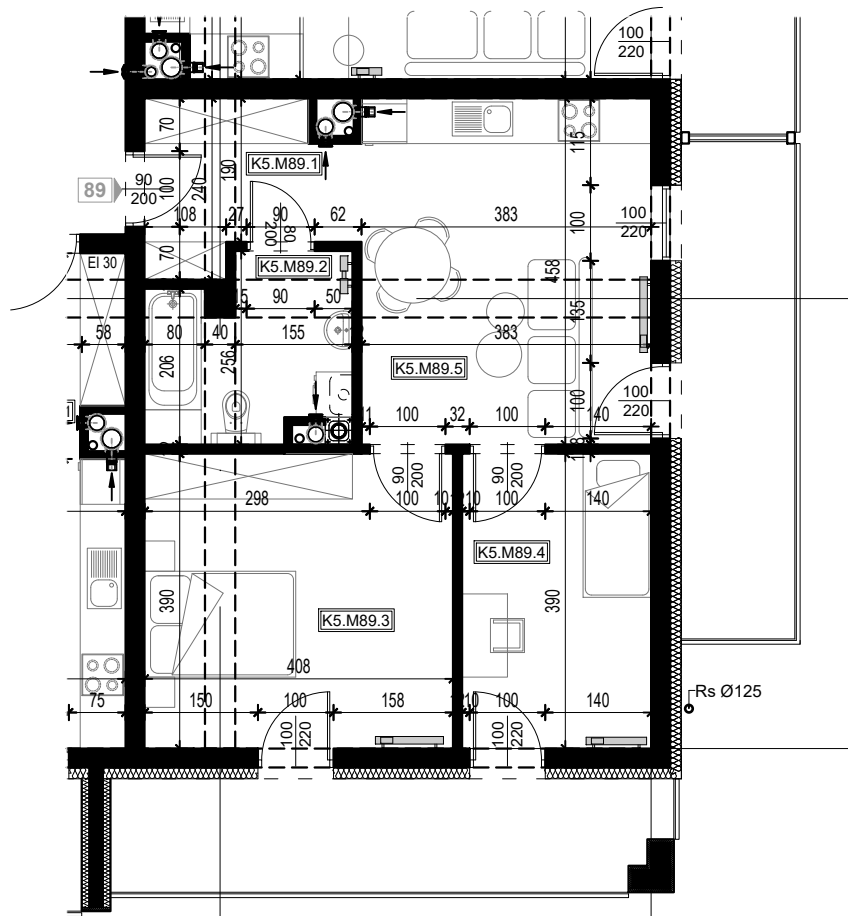

# OSIEDLE BŁĘKITNE

Jarosław, ul. Konfederacka

mieszkanie nr 89

V piętro

C-24  
3 POKOJE  
POW. UŻYTKOWA  
54,74m<sup>2</sup>

K5.M89.1	Komunikacja	5,57	
K5.M89.2	Łazienka	5,96	
K5.M89.3	Pokój	15,92	
K5.M89.4	Pokój	9,75	
K5.M89.5	Kuchnia + salon	17,54	54,74

skala 1:100